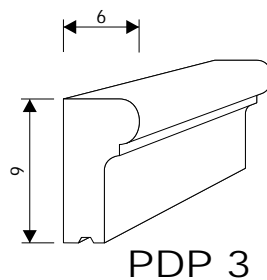

Dekorativni fasadni profili iz Novolit stiropora

Profili ispod prozora