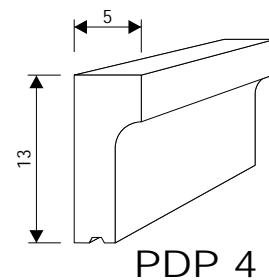

Dekorativni fasadni profili iz Novolit stiropora

Profili ispod prozora