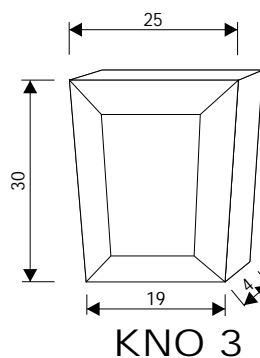

Zaglavni kameni