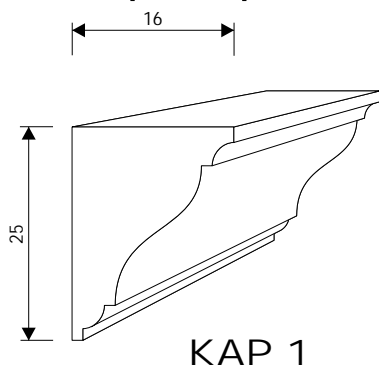

## Profili za otvore - špalete

Dimenzije su u cm. Dužine su profila 2.0 m.