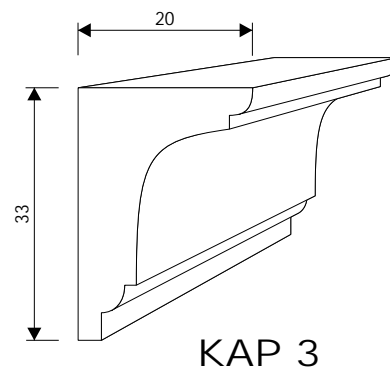

## Profili za otvore - špalete

Dimenzije su u cm. Dužine su profila 2.0 m.