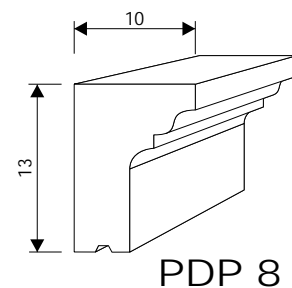

Dekorativni fasadni profili iz Novolit stiropora

Profili ispod prozora