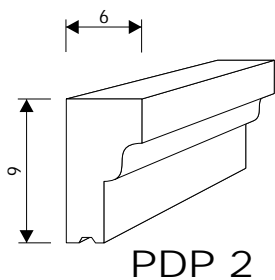

Dekorativni fasadni profili iz Novolit stiropora

Profili ispod prozora