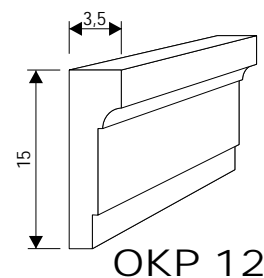

## Profili za otvore - špalete

Dimenzije su u cm. Dužine su profila 2.0 m.