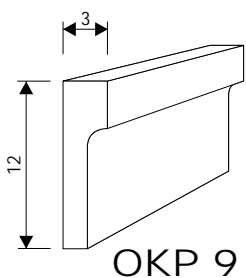

## Profili za otvore - špalete

Dimenzije su u cm. Dužine su profila 2.0 m.