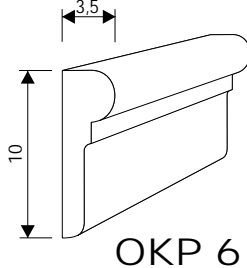

## Profili za otvore - špalete

Dimenzije su u cm. Dužine su profila 2.0 m.