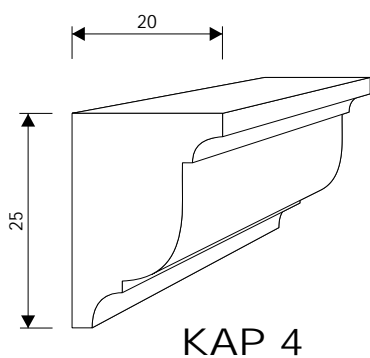

## Profili za otvore - špalete

Dimenzije su u cm. Dužine su profila 2.0 m.