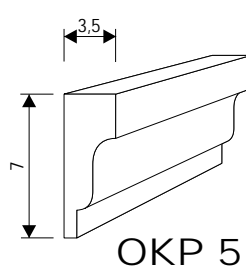

## Profili za otvore - špalete

Dimenzije su u cm. Dužine su profila 2.0 m.