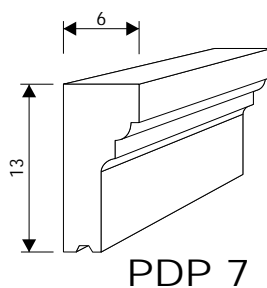

Dekorativni fasadni profili iz Novolit stiropora

Profili ispod prozora