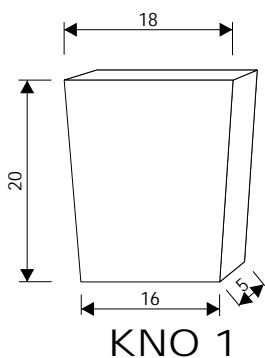

Zaglavni kameni