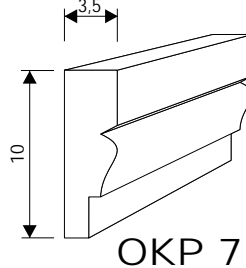

## Profili za otvore - špalete

Dimenzije su u cm. Dužine su profila 2.0 m.