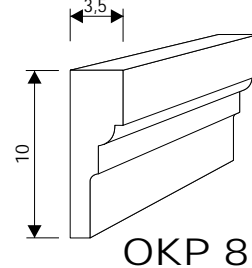

## Profili za otvore - špalete

Dimenzije su u cm. Dužine su profila 2.0 m.