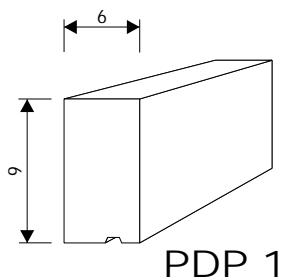

Dekorativni fasadni profili iz Novolit stiropora

Profili ispod prozora