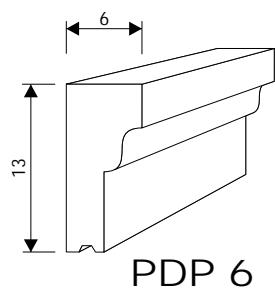

Dekorativni fasadni profili iz Novolit stiropora

Profili ispod prozora