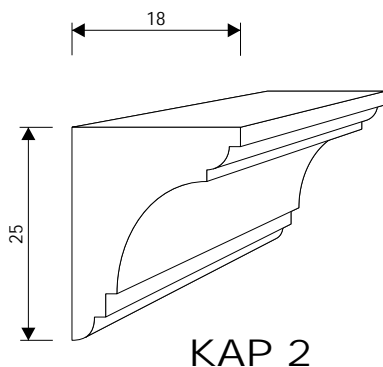

## Profili za otvore - špalete

Dimenzije su u cm. Dužine su profila 2.0 m.