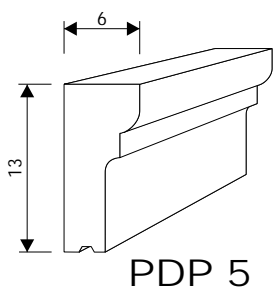

Dekorativni fasadni profili iz Novolit stiropora

Profili ispod prozora